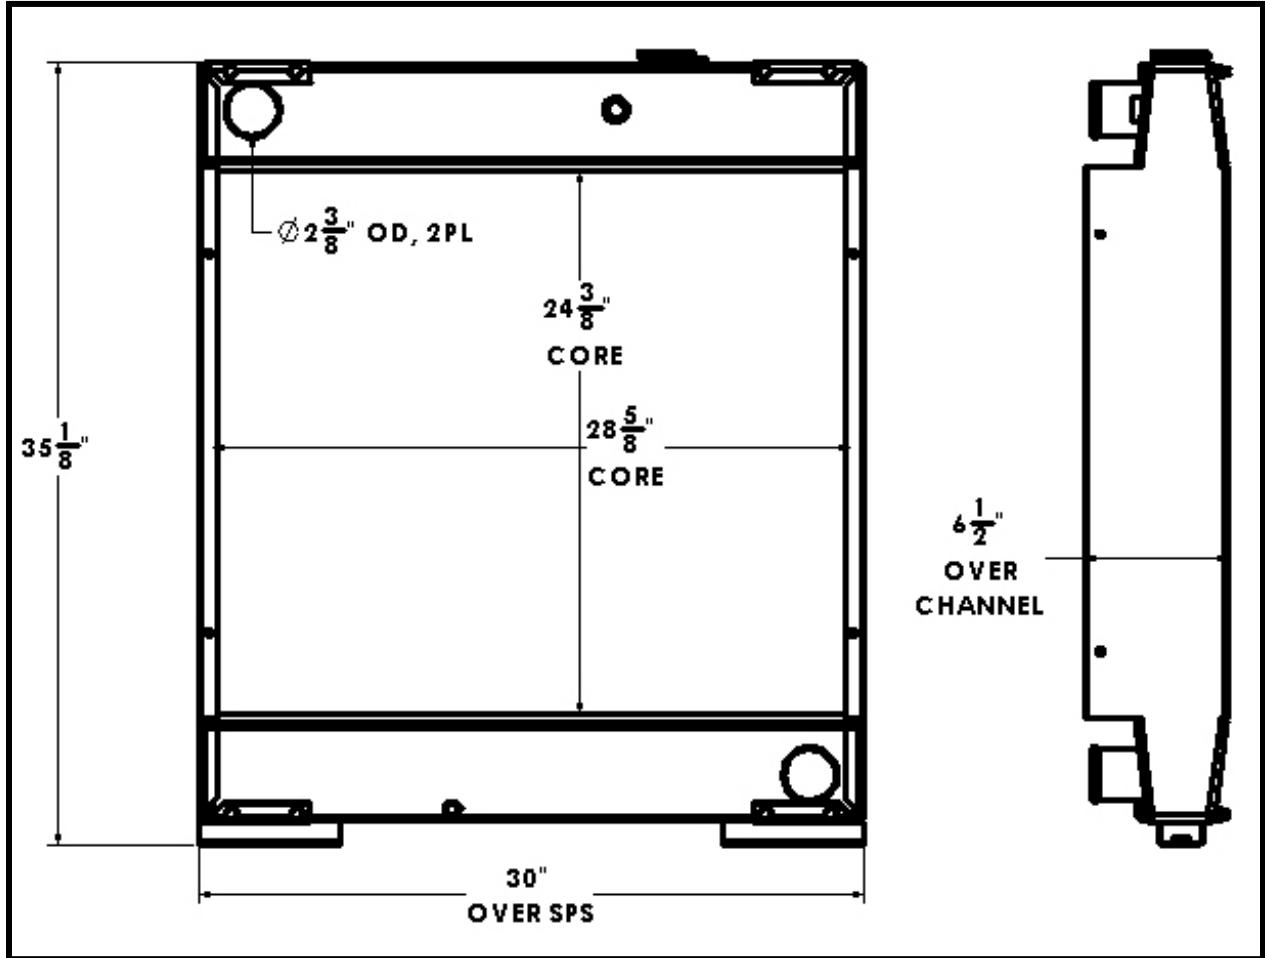

BGR Part Number: ST-0187-4VT-EF

INGERSOLL RAND GENERATOR

Overall Dimensions:  $35\frac{1}{8}"$  X  $30"$  X  $6\frac{1}{2}"$

Core:  $24\frac{3}{8}"$  X  $28\frac{5}{8}"$  X 4 ROW

Inlet:  $2\frac{3}{8}"$  OD

Outlet:  $2\frac{3}{8}"$  OD